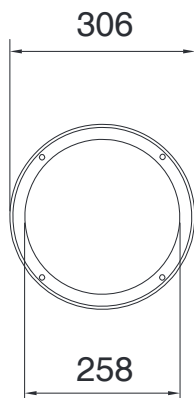

**Drop-In
Borden stapelaar - Ø255 mm**

ITEM # _____

MODEL # _____

NAAM # _____

SIS # _____

AIA # _____

340109 (DI26DL)

Drop-in borden stapelaar
voor borden Ø200 - 255mm,
onverwarmd**Omschrijving****Punt nr** _____Inbouw stapelaar met buis voor het stapelen
van borden, van Ø 200 tot Ø 255 mm.**Belangrijkste Gegevens**

- Werkblad bevestigingselementen.
- Geschikt voor maximaal 50 borden met een diameter van 260 mm.
- Verstelbare veren.
- Benodigde ruimte voor de modulatie van het apparaat is: diameter 300 mm, 700 mm diepte.
- Voldoet aan de belangrijkste internationale certificatie instellingen en is CE gemarkeerd.

Algemene Gegevens:

Afmetingen, extern, breedte:	
340109 (DI26DL)	306 mm
Afmetingen, extern, diepte:	306 mm
Afmetingen, extern, hoogte:	690 mm
Gewicht, netto:	6 kg