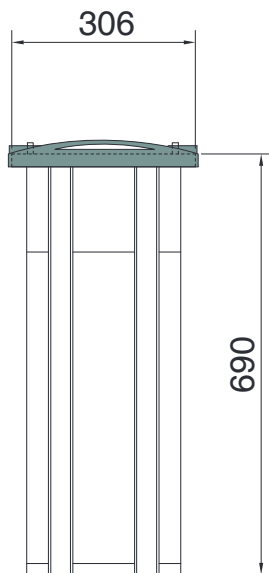

Front aanzicht

Boven aanzicht