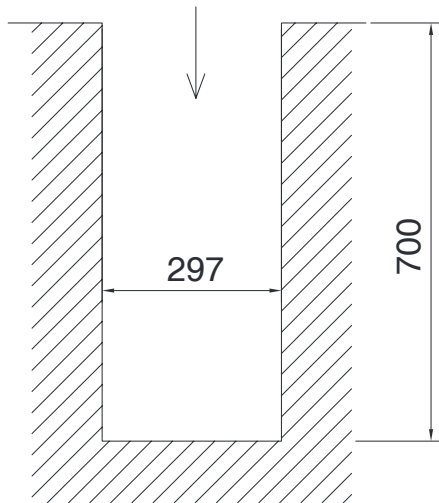

Other

Front aanzicht

Boven aanzicht

Algemene Gegevens:

Afmetingen, extern, breedte:	
340109 (DI26DL)	306 mm
Afmetingen, extern, diepte:	306 mm
Afmetingen, extern, hoogte:	690 mm
Gewicht, netto:	6 kg